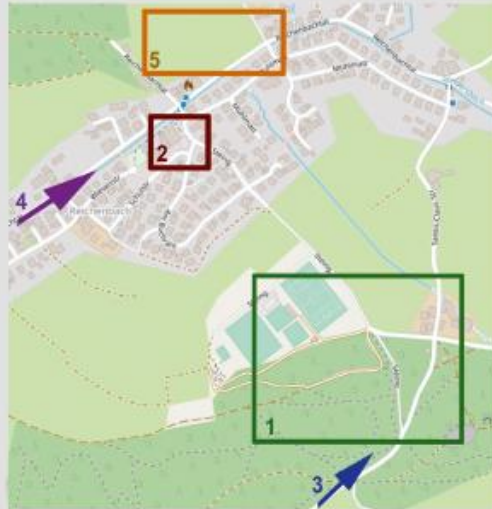

Parkmöglichkeiten

Kostenfreie Parkmöglichkeiten finden Sie im Ortskern Reichenbach auf der Wiese nach dem Rathaus. (5)
Von dort sind es ca. 800 Meter zum Festgelände (1).

Eine weitere Parkmöglichkeit gibt es bei EDEKA Schneider in Gengenbach (Breslauer Straße).
Von dort kommen Sie zu Fuß zum Festgelände oder mit den 9-sitzigen Shuttle-Bussen.
Die Haltestelle der Shuttle-Busse ist auf dem EDEKA-Parkplatz ausgeschildert. Abfahrt nach Bedarf.

Mönch-Richo-Halle in Reichenbach (Foto: Ulrike Schütze, ALR)

Anfahrt zum Festgelände

- 1) Festgelände „Santis Claus“ mit Bewirtungs-Stationen
- 2) Festhalle „Mönch Richo“ mit Bewirtung von Kaffee/Kuchen
- 3) Zugang für Fußgänger und Fahrradfahrer von Gengenbach über „Vogelsang“ kommend möglich
- 4) Zufahrt ab Gengenbach Nord / B33 möglich
- 5) Park-Wiese im Zentrum von Reichenbach, links hinter dem Rathaus

Eine Zufahrt zum Festgelände (1) ist nach Veranstaltungsbeginn nicht mehr möglich.

Waldservice Ortenau eG

- 38 Städte & Gemeinden
- 18 Forstbetriebsgemeinschaften
- IGWSO GbR
- 53.000 ha Mitgliedsfläche
- 30 Forstwirte & 6 Auszubildende
- kaufmännische Mitarbeiter*innen