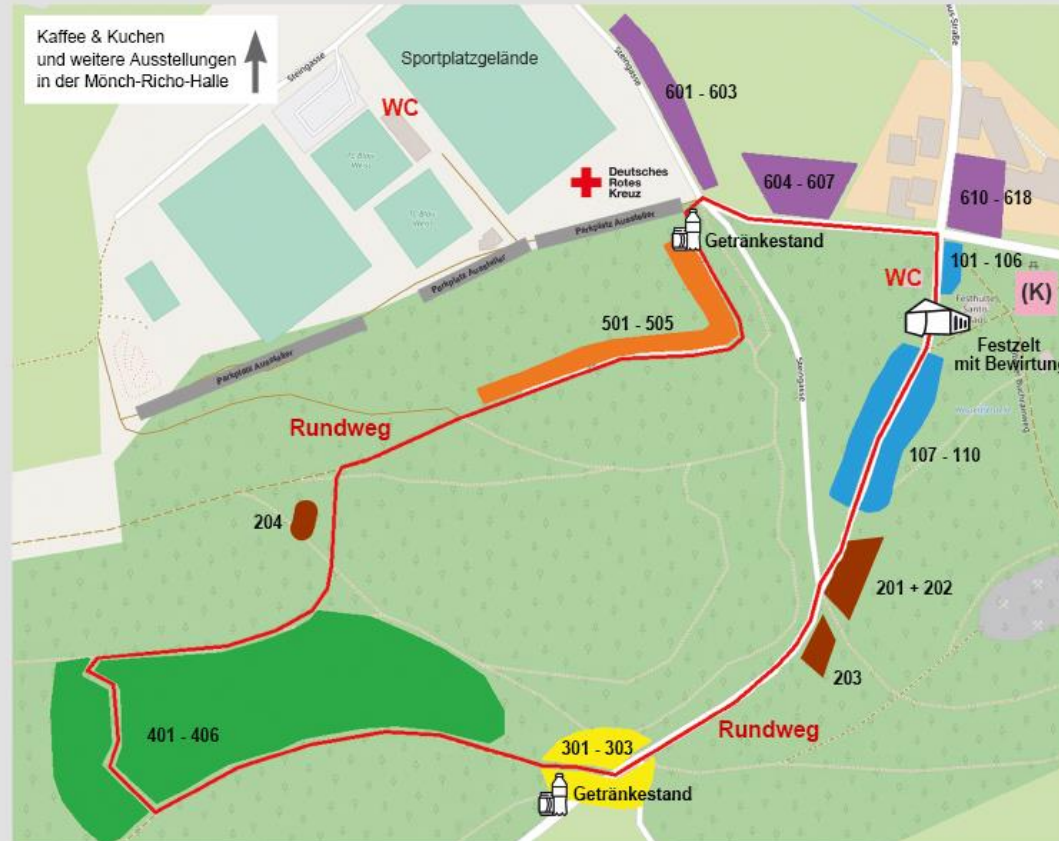

Vor 20 Jahren wurde die Waldservice Ortenau „aus der Not heraus“ nach dem Orkan Lothar gegründet. Seither hat sich viel getan!

Unsere Erfolgsgeschichte wollen wir feiern und laden alle wald- und holzinteressierten Besucher zu einem **Waldtag unter dem Thema „Faszination Holz: Vom Baum zum Haus“** ein:

**Sonntag, den 25. September 2022
von 10 - 17 Uhr
in 77723 Gengenbach-Reichenbach**

Auf dem großen Ausstellungs- und Aktionsgelände rund um den Festplatz Santis Claus werden sich die Waldservice Ortenau eG (WSO) mit ihrem gesamten Dienstleistungsangebot, Forstbetriebsgemeinschaften (FBGen), Partnerbetriebe und viele weitere Firmen präsentieren.

Vor allem die verschiedenen Berufsbilder mit den Aus- und Fortbildungsmöglichkeiten rund um das Thema Wald und Holz werden intensiv vorgestellt.

Die Vereinsgemeinschaft Reichenbach sorgt mit einem reichhaltigen Bewirtungsangebot, auch in der Festhalle „Mönch Richo“ im Ortskern, für das leibliche Wohl.

Auch für Kinder wird es spezielle Angebote geben.

Wir freuen uns, unser Jubiläum mit Ihnen und Euch zu feiern!

Die Mitarbeiterinnen und Mitarbeiter der Waldservice Ortenau eG

Übersicht des Festgeländes „Santis Claus“ in Gengenbach-Reichenbach

Bewirtung

In der **Mönch-Richo-Halle** im Ortskern werden Sie mit **Kaffee und Kuchen** bewirtet. Auch finden Sie dort weitere Ausstellungen zum Thema „Vom Baum zum Holz“. Im **Festzelt** gibt es ein reichhaltiges **Essens- und Getränkeangebot**. Am **Rundweg** gibt es zwei weitere **Getränkestände**.

Bitte beachten

Bitte halten Sie während der **verschiedenen Vorführungen** den nötigen Sicherheitsabstand zu den Großgeräten und Maschinen ein.

Aktionen für Kinder

K1 Waldpädagogik für Kinder von ForstBW, Höllhof
K2 Waldpädagogik für Kinder vom AfW

Toiletten

finden Sie am Festplatz, auf dem Sportgelände und in der Mönch-Richo-Halle

DRK - Erste Hilfe

Eine Station des Deutschen Roten Kreuzes finden Sie oberhalb des Sportplatzes

Stände und Aktionsflächen

Präsentationen der WSO, der FBGen und Partner

- 101 Waldservice Ortenau eG, IG WSO, Forum Weißtanne e.V.
- 102 Forstbetriebsgemeinschaften
- 103 Thema „Exoten & Klimawandel“
- 104 GISCON Systems GmbH
- 105 ks quadrat GmbH
- 106 C-Resource GmbH
- 107 SVLFG
- 108 Ruhewald Bildtann
- 109 ANW BW: Führungen zum Thema Waldbau
- 110 AW Ortenaukreis

Waldpflege & Sonstiges

- 201 WSO Waldpflege mit Drohne
- 202 ForstBW / Staatswald: Stockbilder, Seilwindenunterstützte Fällung & Fällhilfen
- 203 Gustav Burger Forstbauschule
- 204 Weiser-Zaun, Wild-Verbiss

Baumpflege & Sonstiges

- 301 WSO Baumpflege & Baumklettern
- 302 Waldbaden / Wildkräuter
- 303 Jägervereinigung Offenburg e.V.: Jagdhornbläser, Wärmebild-Drohnen

Holzernte

- 401 WSO Berufsbild Forstwirt
- 402 Teilmechanisierte Holzernte mit „Astab“
- 403 WSO Vollmechanisierte Holzernte
- 404 Forstbetrieb Roland & Sebastian Wußler
- 405 Wegunterhaltung: MSE / FBG VoKi / Fa. Wußler
- 406 Waldpflege Rasch GmbH

Holzenergie

- 501 WSO Albach Groß-Hacker
- 502 Albach Maschinenbau AG
- 503 Holz Ziegler GmbH
- 504 Enhotec GmbH
- 505 Zollikofer GmbH & Co KG & Koehler Renewable Energy

Holzverarbeitung

- 601 Vollmer Langholztransporte e.K.
- 602 Karl Streit Sägewerk
- 603 Pollmeier Massivholz GmbH & Co.KG
- 604 Italiana Commerciale
- 605 WSO Holzsortierung
- 606 Holzkünstler Michael Steigerwald
- 607 Blockhausbau Martin Schwarz
- 610 Wußler Holzbau GmbH
- 611 Mobiles Sägewerk Boschert
- 612 Komzet Bau Bühl
- 613 best wood SCHNEIDER® GmbH
- 614 Ausstellungen „Holzbaukultur Nordschwarzwald“ & „Holzbauten in Südbaden“
- 615 Sägewerk Echtle KG & Timber-Trainer DESH
- 616 Hochschule für Forstwirtschaft Rottenburg
- 617 Universität Freiburg, Institut für Forstwissenschaften
- 618 Zentrum Holzbau Schwarzwald & Bauwerk Schwarzwald